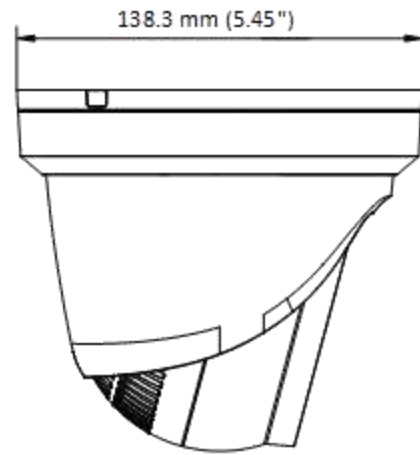

▪ Abmessungen