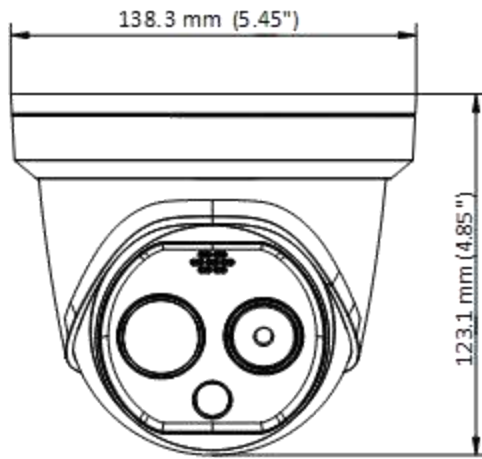

▪ Abmessungen