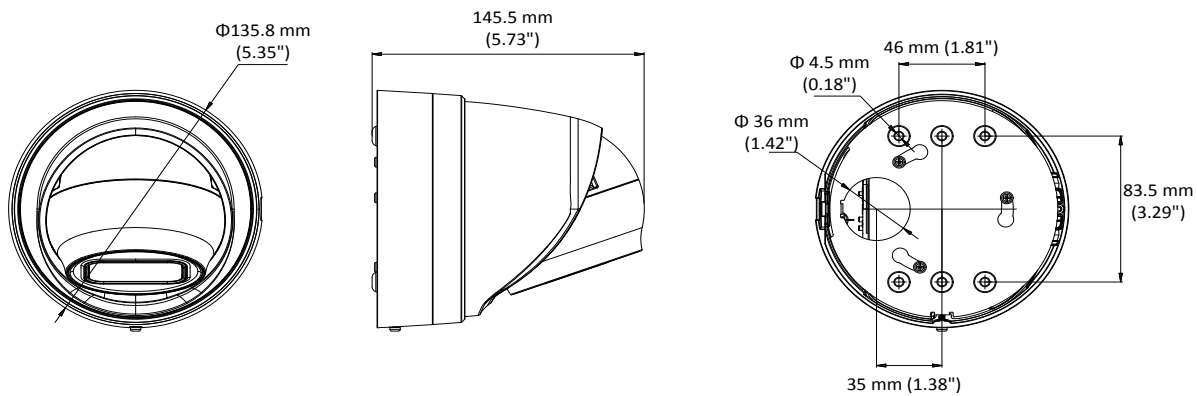

Erhältliche Modelle:

DS-2CD2H25FWD-IZS

Abmessungen

Erhältliches Zubehör

DS-1475ZJ-SUS
Masthalterung

DS-1476ZJ-SUS
Eckhalterung

DS-1473ZJ-135B
Wandhalterung mit
Anschlussbox

Distributed by