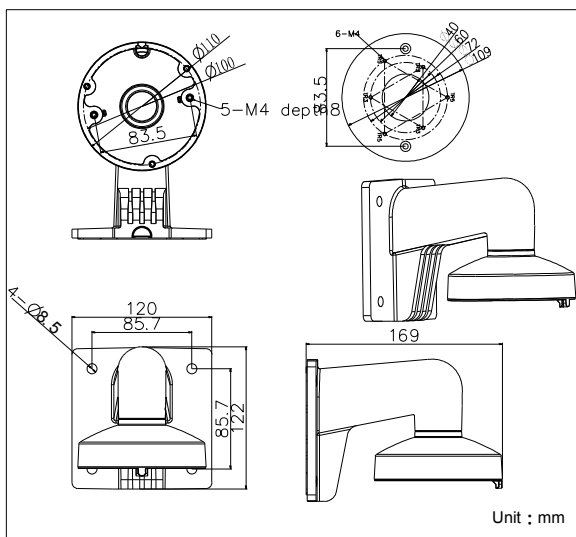

DS-1272ZJ-110-TRS

Wandhalterung für Mini-Domekameras

Merkmale:

- Aluminiumlegierung mit behandelter Oberfläche
- Verbesserter Schutz gegen herablaufendes Wasser
- Einfache Installation
- Kabelloch an der Halterung für einfache Montage

Abmessungen:

Artikelbezeichnung:

DS-1272ZJ-110-TRS

Parameter:

Model	DS-1272ZJ-110-TRS
Parameter	Wandhalterung für Domekamera
Farbe	Hikvision Weiß
Einsetzbar für	Wandhalterung für Mini Dome Kameras (55X2 Serie)
Material	Aluminium
Abmessungen	110 × 120 × 120 mm
Gewicht	545 g

Hinweis:

- Die Halterung sollte nach der Montage stramm anliegen
- Die Decke muss mindestens das Dreifache des Gewichts der Halterung inklusive Kamera tragen können
- Die maximale Tragkraft dieser Halterung beträgt 4.5 KG