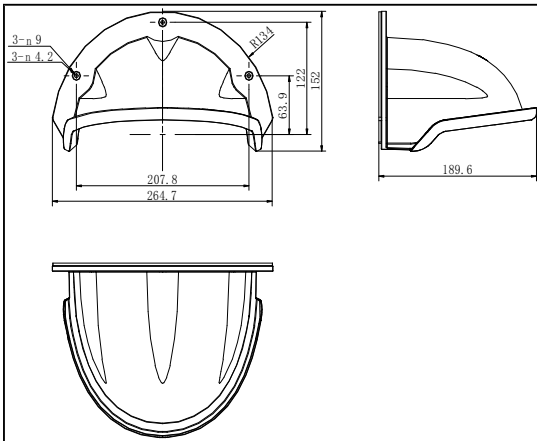

DS-1250ZJ

Regenschutz für Außen-Domekamera

Merkmale:

- Stabiler Faserverbundwerkstoff
- Wasserableitendes Design hilft, die Beaufschlagung der Kamera mit Niederschlag zu vermindern
- Verhindert direkte Sonneneinstrahlung für bessere Bildqualität
- Verringert die Gefahr von Frostschäden

Abmessungen:

Artikelnummer:

DS-1250ZJ

Parameter:

Model	DS-1250ZJ
Parameter	Regengehäuse für Außen-Domekamera
Farbe	Hikvision-Weiß
Material	Faserverbundwerkstoff
Abmessungen	264,7 x 152 x 189,6 mm
Gewicht	199g

Hinweis:

- Die Halterung sollte nach der Montage stramm anliegen
- Die Decke muss mindestens das Dreifach des Gewichts der Halterung inklusive Kamera tragen können

Hinweis: Bauform und Abbildung ähnlich, geringfügige Änderungen nicht ausgeschlossen.