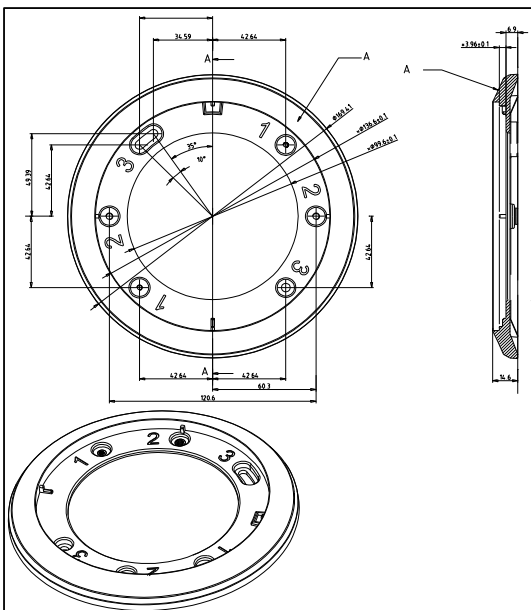

DS-1249ZJ

Decken-Einbauhalterung für diverse Domekameras

Merkmale:

- Stabile Kunststoffbauweise
- Montagefreundlich

Abmessungen:

Artikelnummer:

DS-1249ZJ

Parameter:

Model	DS-1249ZJ
Parameter	Deckeneinbau-Halterung für diverse Domekamera
Farbe	Hikvision-Weiß
Material	Kunststoff
Abmessungen	169,4 x 14,6mm
Gewicht	60g

Hinweis:

- Die Halterung sollte nach der Montage stramm anliegen
- Für die Verwendung im Außenbereich bedarf es zusätzlicher Dichtungen
- Die Decke muss mindestens das Dreifach des Gewichts der Halterung inklusive Kamera tragen können
- Die maximale Tragkraft beträgt 4,5kg