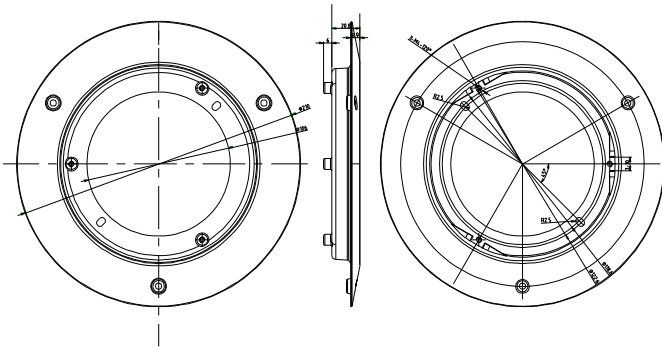

DS-1241ZJ

Deckeneinbau-Halterung für diverse Domekameras

Merkmale:

- Aluminiemausführung
- Montagefreundlich dank innenliegender Kabelführung

Abmessungen:

Artikelnummer:

DS-1241ZJ

Parameter:

Model	DS-1241ZJ
Parameter	Deckeneinbau-Halterung für diverse Domekamera
Farbe	Hikvision-Weiß
Material	Aluminium
Abmessungen	210×26.8mm
Gewicht	260g

Hinweis:

- Die Halterung sollte nach der Montage stramm anliegen
- Nur für die Verwendung im Innenbereich
- Die Decke muss mindestens das Dreifache des Gewichts Der Halterung inklusive Kamera tragen können
- Die maximale Tragkraft beträgt 4,5kg